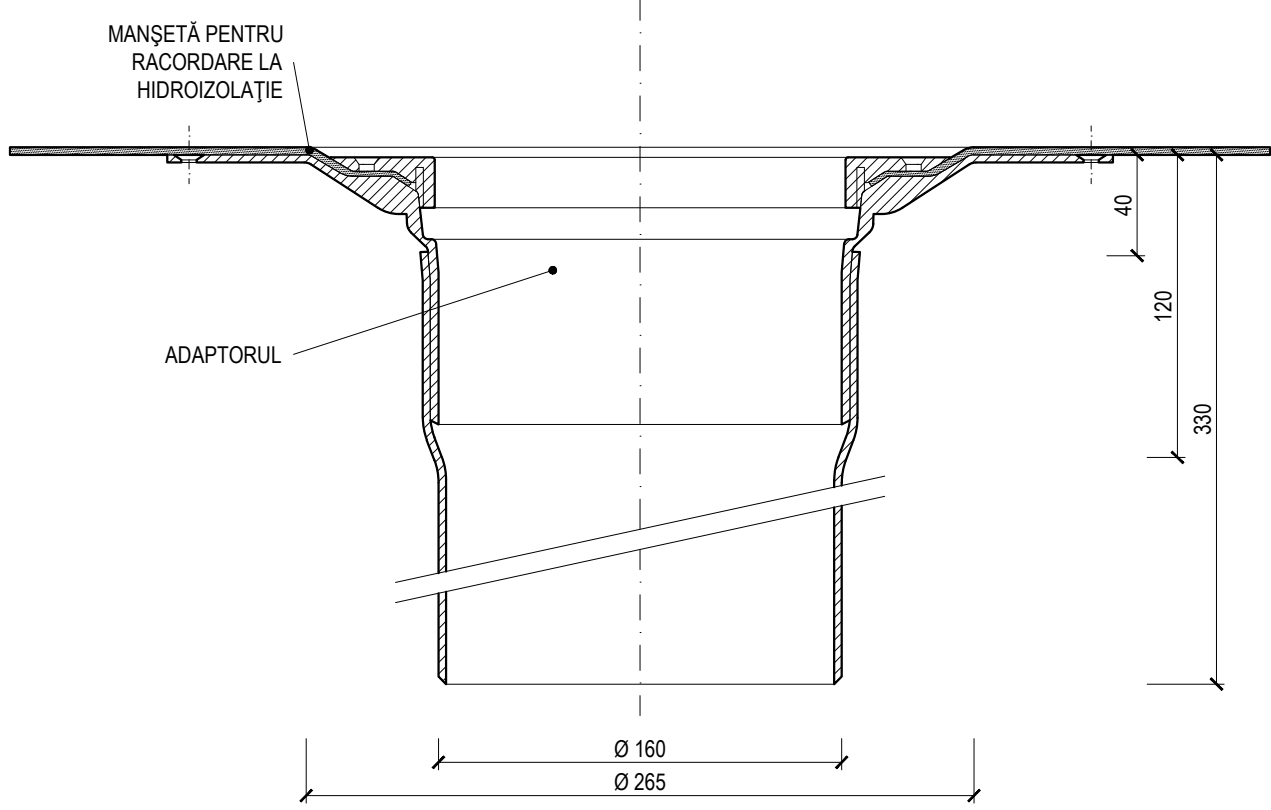

500 x 500

MANȘETĂ PENTRU RACORDARE LA HIDROIZOLAȚIE

ADAPTORUL

40
120
330

Ø 160
Ø 265

INEL DE ETANȘARE

ADAPTORUL PENTRU GURILE DE SCURGERE DE ACOPERIȘ		TOPWET® ROOF ELEMENTS
TIP: TWN v300 ___ XL	___ = manșete la comandă (TPO, PE, EDPM, STE,...)	
COD: 405827300	GREUTATE: 1,70 kg	WWW.TOPWET.CZ
SCARA: 1:3	MATERIALUL: POLIAMIDĂ	INFO: +420 777 701 241