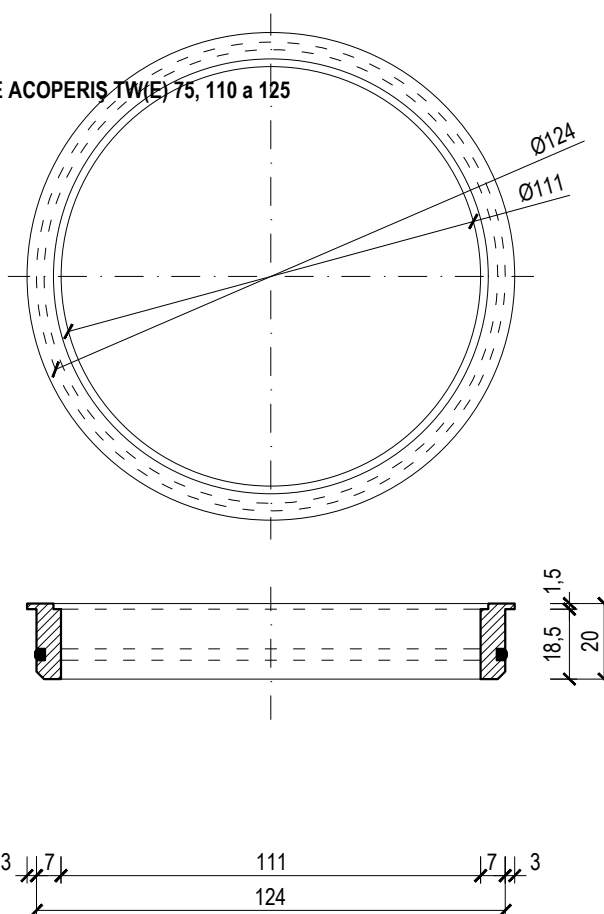

MECANICĂ CLAPETĂ DE MIROS DN 110

INEL DE DISTANTA DN 125  
NUMAI PENTRU GURILE DE SCURGERE DE ACOPERIS TW(E) 75, 110 a 125

MECANICĂ CLAPETĂ DE MIROS

TIP: TWZU KL

COD: 410910125

SCARA: 1:2

GREUTATE: 0,11 kg

MATERIALUL: POLIAMIDĂ