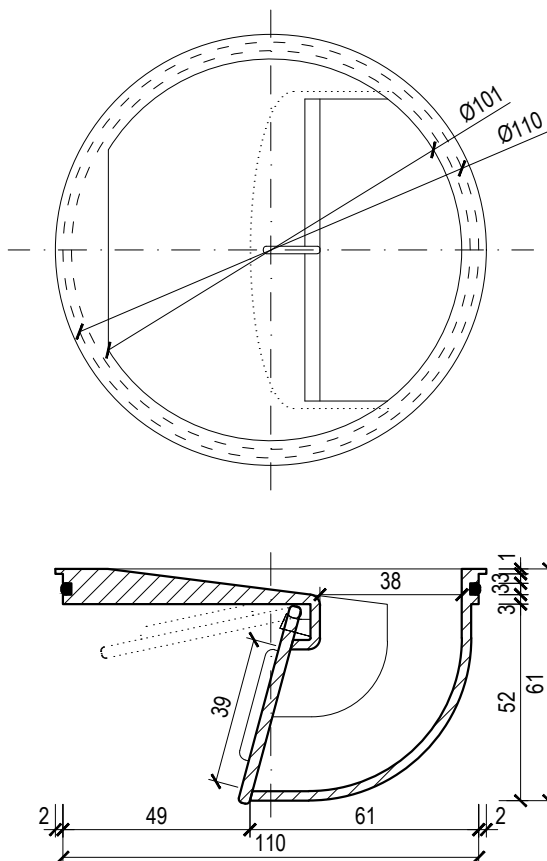

MECANICĂ CLAPETĂ DE MIROS DN 110

INEL DE DISTANTA DN 125  
NUMAI PENTRU GURILE DE SCURGERE DE ACOPERIS TW(E) 75, 110 a 125

MECANICĂ CLAPETĂ DE MIROS

TIP: TWZU KL

COD: 410910125

SCARA: 1:2

GREUTATE: 0,11 kg

MATERIALUL: POLIAMIDĂ