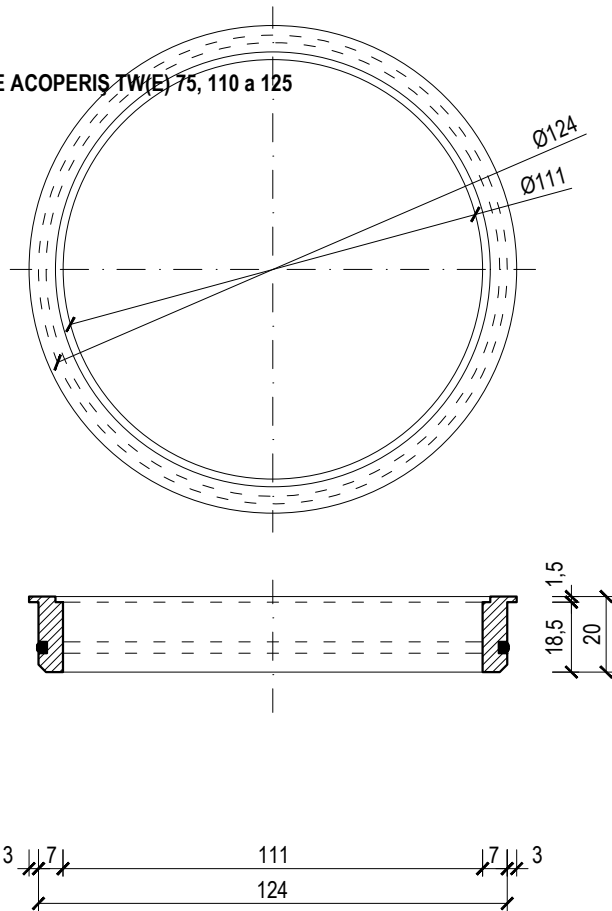

OBTURATOR DE MIROSURI CU APĂ DN 110

INEL DE DISTANTA DN 125
NUMAI PENTRU GURILE DE SCURGERE DE ACOPERIS TW(E) 75, 110 a 125

OBTURATOR DE MIROSURI CU APĂ

TIP: TWZU

COD: 410920125

SCARA: 1:2

GREUTATE: 0,15 kg