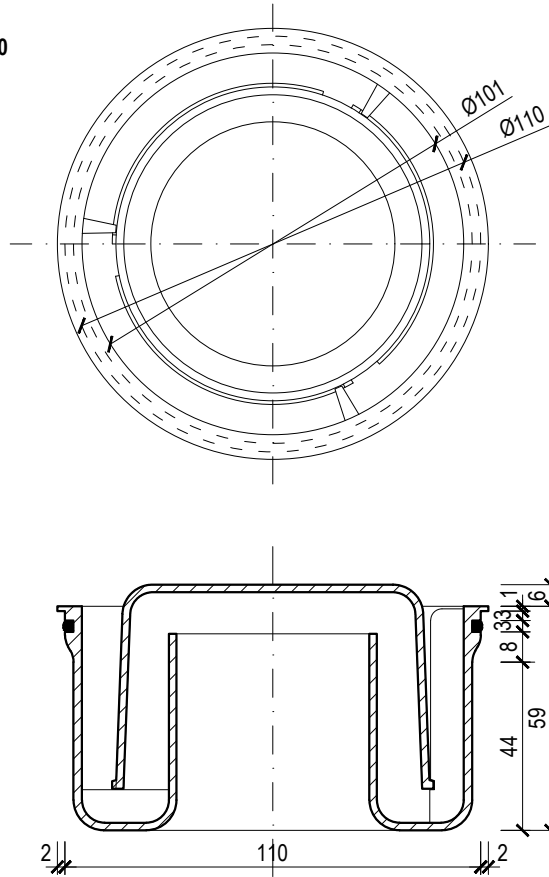

OBTURATOR DE MIROSURI CU APĂ DN 110

INEL DE DISTANTA DN 125
NUMAI PENTRU GURILE DE SCURGERE DE ACOPERIS TW(E) 75, 110 a 125

OBTURATOR DE MIROSURI CU APĂ

TIP: TWZU

COD: 410920125

SCARA: 1:2

GREUTATE: 0,15 kg